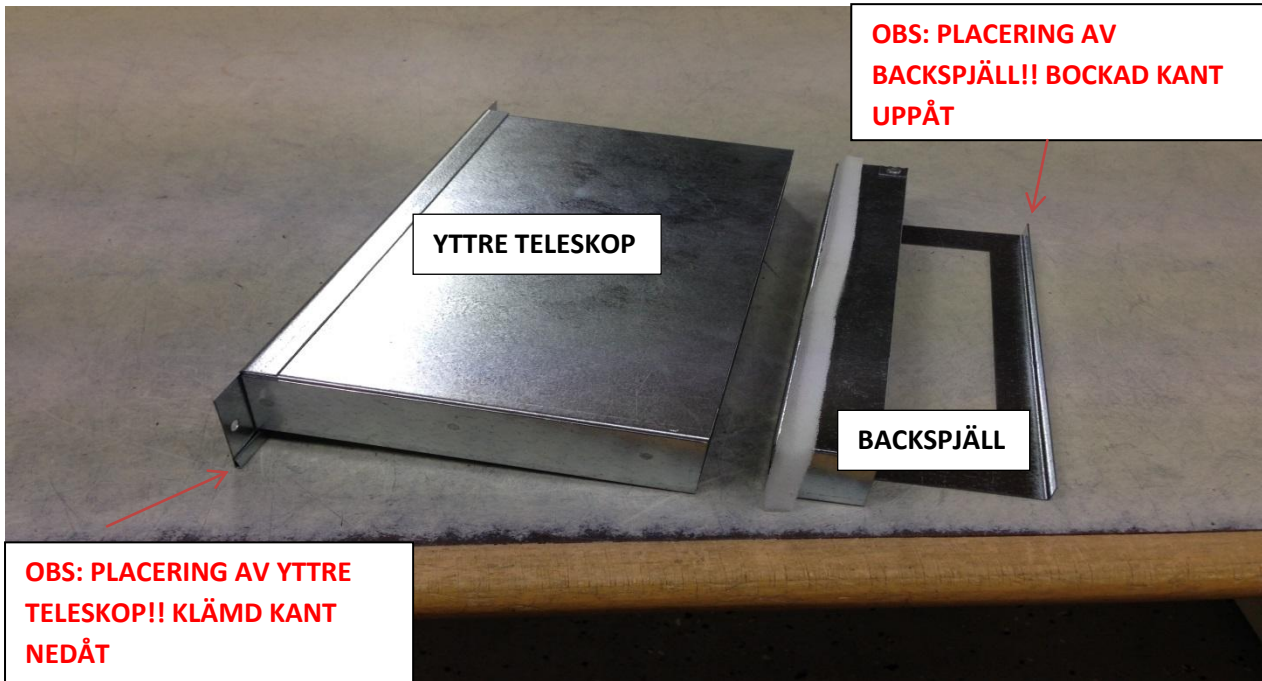

# MONTERINGANVISNING AV BACKSPJÄLL VID OMONTERADE YTTRE TELESKOP

!!Observera placering av *Backspjället* och yttre teleskop. Skall vara enligt bild 1!!

Skjut in *Backspjället* i yttre teleskopen.

Skjut fram *Backspjället* ända fram till framkanten på yttre teleskopen enligt bild 2.