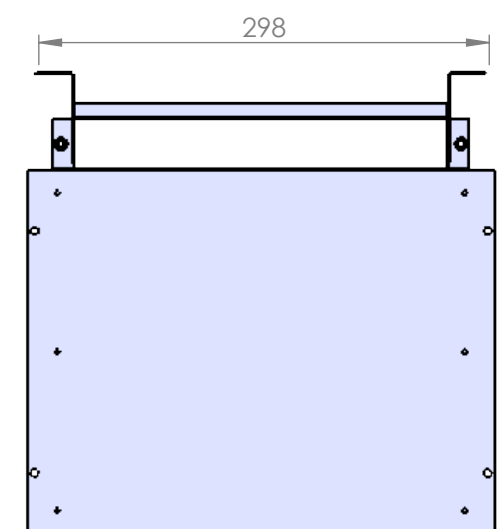

Modell R2-XXX-YYY-ZZ/ZZZ

Standardmått: mm

Fasadtyp	XXX	YYY	01/ZZZ	02/ZZZ
Puts	265	215, 265, 365	100	
Tegel	285	215, 265, 365		200
Träpanel / Skivmaterial	265	215, 265, 365		100

DETAIL B
Ytterväggsgaller

Ljudreduktion

$D_{n, e, w}$ ref. 10m² :51 dB

ze

Ritning 20

Rev. 01 20170317

LCD invent

info@lcdinvent.se

Modell R-kanal monterad i vägg

2 VÄGGENFÖRNING
1:10 VERTIKALSNITT