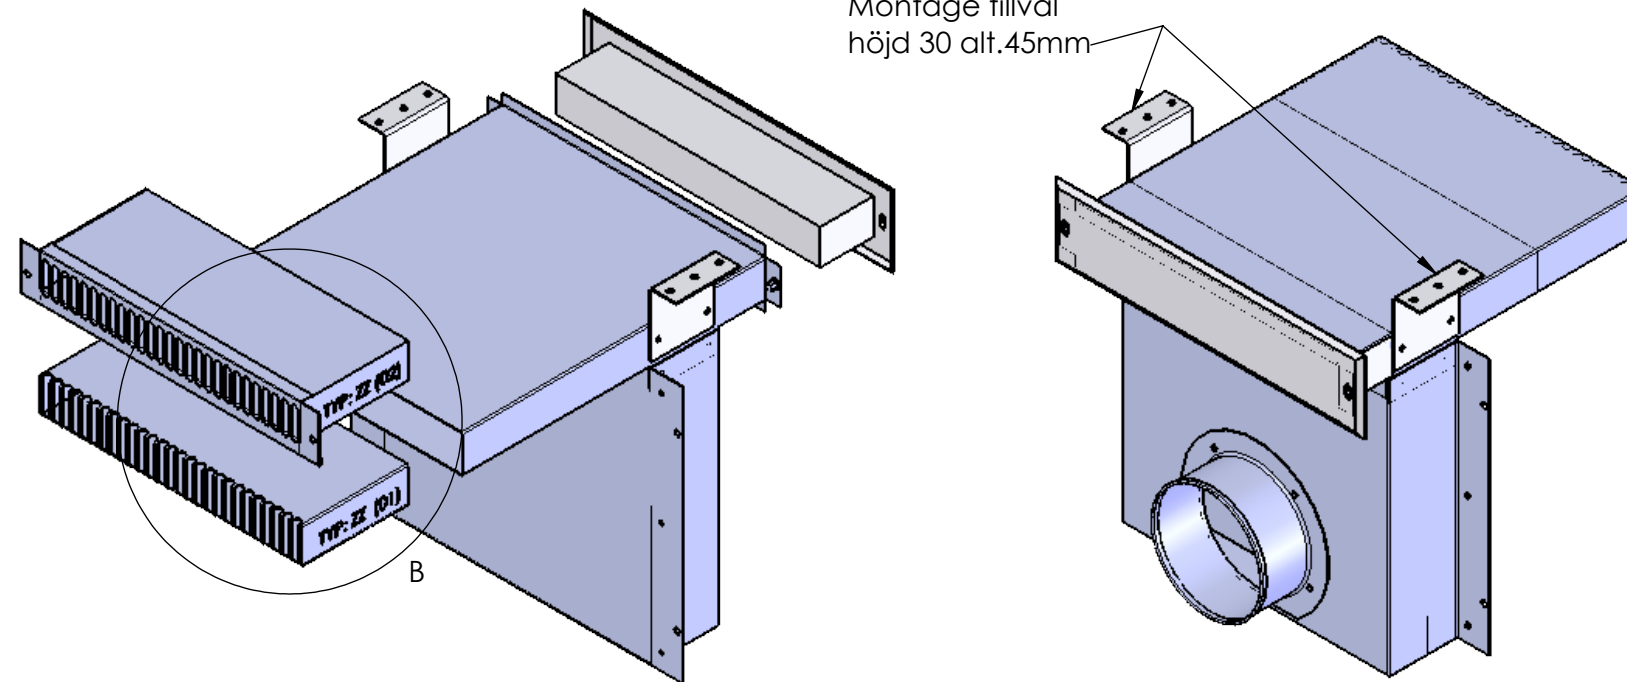

Modell R2-XXX-YYY-ZZ/ZZZ

Standardmått: mm

Fasadtyp	XXX	YYY	01/ZZZ	02/ZZZ
Puts	265	215, 265, 365	100	
Tegel	285	215, 265, 365		200
Träpanel / Skivmaterial	265	215, 265, 365		100

DETAIL B
Ytterväggsgaller

Ljudreduktion

$D_{n, e, w}$ ref. 10m² :51 dB

ze

Ritning 20

Rev. 01 20170317

LCD invent

info@lcdinvent.se

Modell R-kanal monterad i vägg

2 VÄGGENFÖRNING
1:10 VERTIKALSNITT