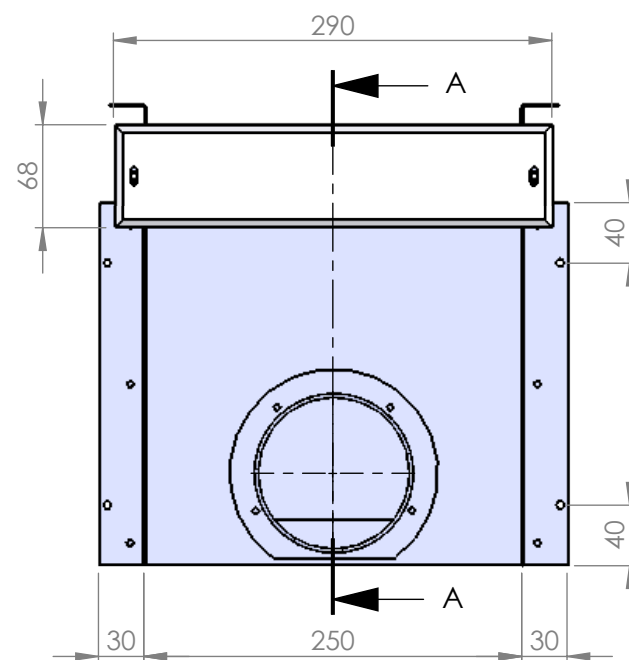

Modell R2-XXX-YYY-ZZ/ZZZ

Standardmått: mm

Fasadtyp	XXX	YYY	01/ZZZ	02/ZZZ
Puts	265	215, 265, 365	100	
Tegel	285	215, 265, 365		200
Träpanel / Skivmaterial	265	215, 265, 365		100

DETAIL B
Ytterväggsgaller

Ljudreduktion

$D_{n, e, w}$ ref. 10m² :51 dB

ze

Ritning 20

Rev. 01 20170317

LCD invent

info@lcdinvent.se

Modell R-kanal monterad i vägg

2 VÄGGENFÖRNING
1:10 VERTIKALSNITT