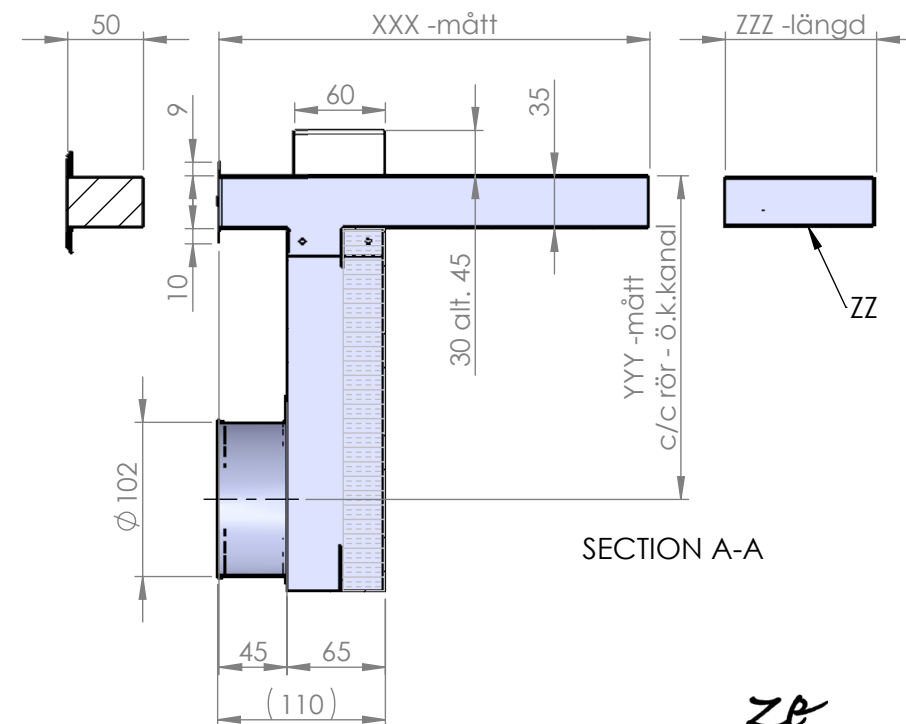

Modell R2-XXX-YYY-ZZ/ZZZ

Standardmått: mm

Fasadtyp	XXX	YYY	01/ZZZ	02/ZZZ
Puts	265	215, 265, 365	100	
Tegel	285	215, 265, 365		200
Träpanel / Skivmaterial	265	215, 265, 365		100

DETAIL B
Ytterväggsgaller

Ljudreduktion

$D_{n, e, w}$ ref. 10m² :51 dB

ze

Ritning 20

Rev. 01 20170317

LCD invent

info@lcdinvent.se

Modell R-kanal monterad i vägg

2 VÄGGENFÖRNING
1:10 VERTIKALSNITT