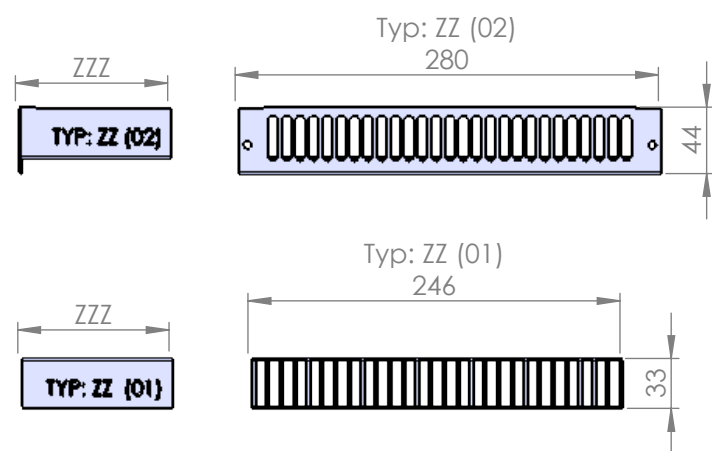

Modell R2-XXX-YYY-ZZ/ZZZ

Standardmått: mm

Fasadtyp	XXX	YYY	01/ZZZ	02/ZZZ
Puts	265	215, 265, 365	100	
Tegel	285	215, 265, 365		200
Träpanel / Skivmaterial	265	215, 265, 365		100

DETAIL B
Ytterväggsgaller

Ljudreduktion

$D_{n, e, w}$ ref. 10m² :51 dB

ze

Ritning 20

Rev. 01 20170317

LCD invent

info@lcdinvent.se

Modell R-kanal monterad i vägg

2 VÄGGENFÖRNING
1:10 VERTIKALSNITT