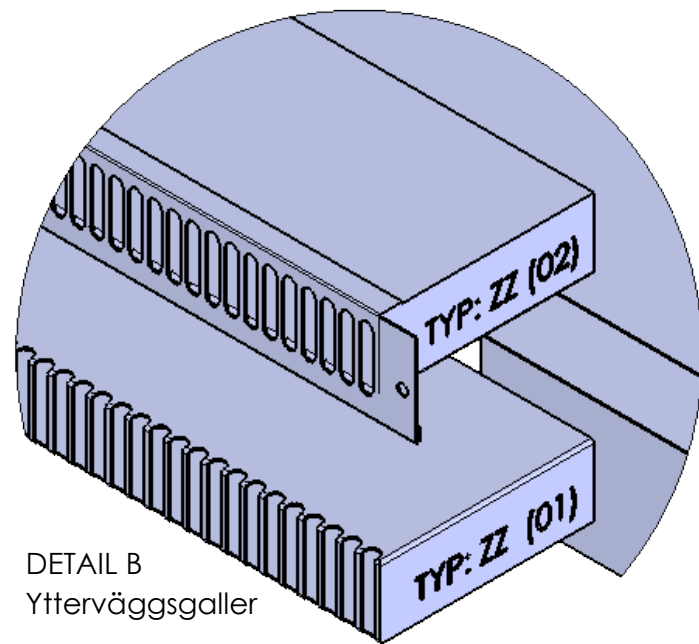

Modell R2-XXX-YYY-ZZ/ZZZ

Standardmått: mm

Fasadtyp	XXX	YYY	01/ZZZ	02/ZZZ
Puts	265	215, 265, 365	100	
Tegel	285	215, 265, 365		200
Träpanel / Skivmaterial	265	215, 265, 365		100

DETAIL B
Ytterväggsgaller

Ljudreduktion

$D_{n, e, w}$ ref. 10m² :51 dB

ze

Ritning 20

Rev. 01 20170317

LCD invent

info@lcdinvent.se

Modell R-kanal monterad i vägg

2 VÄGGENFÖRNING
1:10 VERTIKALSNITT