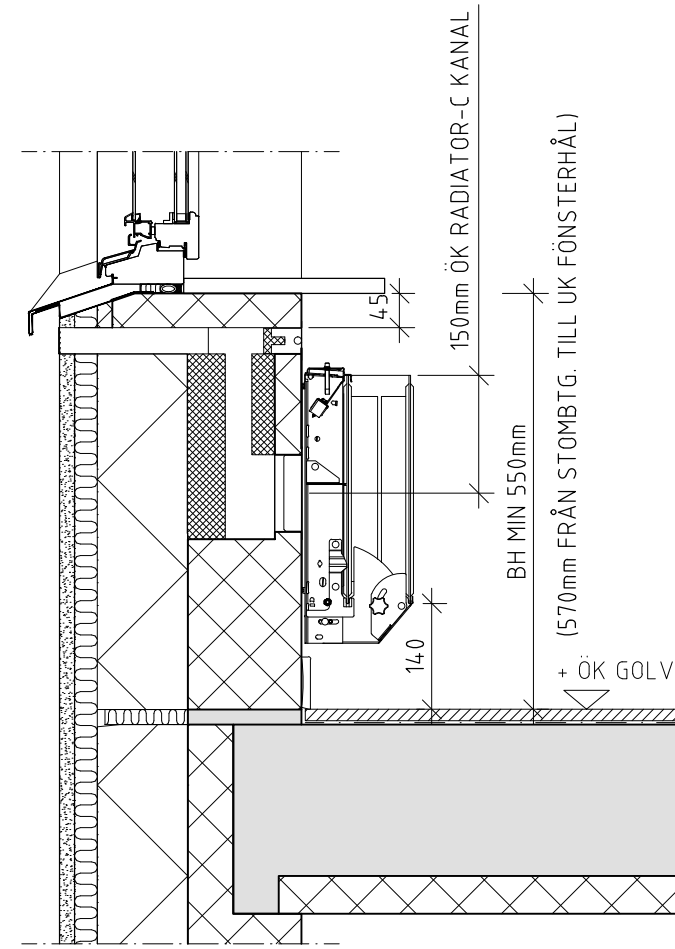

Modell R2-XXX-YYY-ZZ/ZZZ

Standardmått: mm

Fasadtyp	XXX	YYY	01/ZZZ	02/ZZZ
Puts	265	215, 265, 365	100	
Tegel	285	215, 265, 365		200
Träpanel / Skivmaterial	265	215, 265, 365		100

DETAIL B
Ytterväggsgaller

Ljudreduktion

$D_{n, e, w}$ ref. 10m² :51 dB

ze

Ritning 20

Rev. 01 20170317

LCD invent

info@lcdinvent.se

Modell R-kanal monterad i vägg

2 VÄGGENFÖRNING
1:10 VERTIKALSNITT