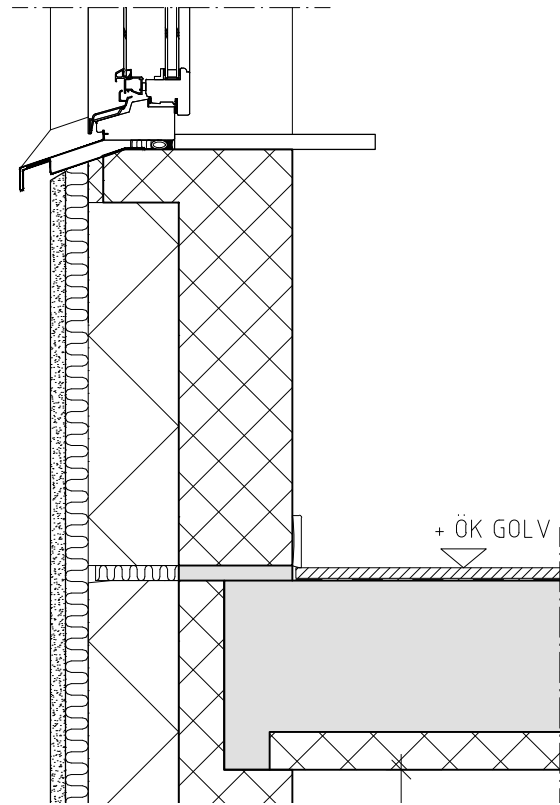

Modell R2-XXX-YYY-ZZ/ZZZ

Standardmått: mm

Fasadtyp	XXX	YYY	01/ZZZ	02/ZZZ
Puts	265	215, 265, 365	100	
Tegel	285	215, 265, 365		200
Träpanel / Skivmaterial	265	215, 265, 365		100

DETAIL B
Ytterväggsgaller

Ljudreduktion

$D_{n, e, w}$ ref. 10m² :51 dB

ze

Ritning 20

Rev. 01 20170317

LCD invent

info@lcdinvent.se

Modell R-kanal monterad i vägg

2 VÄGGENFÖRNING
1:10 VERTIKALSNITT