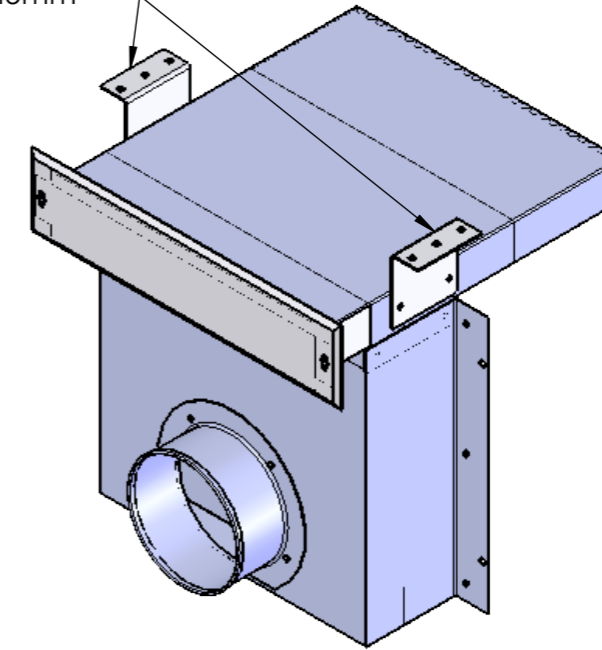

Modell R3-XXX-YYY-ZZ/ZZZ

Standardmått: mm

Fasadtyp	XXX	YYY	01/ZZZ	02/ZZZ
Puts	265	215, 265, 365	100	
Tegel	285	215, 265, 365		200
Träpanel / Skivmaterial	265	215, 265, 365		100

Montage tillval
höjd 30 alt. 45mm

DETAIL B
Ytterväggsgaller

ze

Ljudreduktion

$D_{n,e,w}$ ref. 10m² :53 dB

Ritning 21

Rev. 01 20170317

LCD invent

info@lcdinvent.se

Modell R-kanal monterad i vägg

2 VÄGGENÖFÖRING
1:10 VERTIKALSNITT