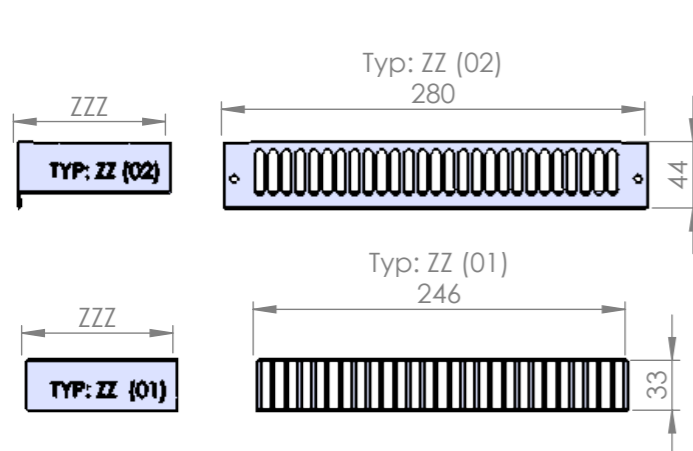

Modell R3-XXX-YYY-ZZ/ZZZ

Standardmått: mm

Fasadtyp	XXX	YYY	01/ZZZ	02/ZZZ
Puts	265	215, 265, 365	100	
Tegel	285	215, 265, 365		200
Träpanel / Skivmaterial	265	215, 265, 365		100

Montage tillval
höjd 30 alt. 45mm

DETAIL B
Ytterväggsgaller

ze

Ljudreduktion

$D_{n,e,w}$ ref. 10m² :53 dB

Ritning 21

Rev. 01 20170317

LCD invent

info@lcdinvent.se

Modell R-kanal monterad i vägg

2 VÄGGENÖFÖRING
1:10 VERTIKALSNITT