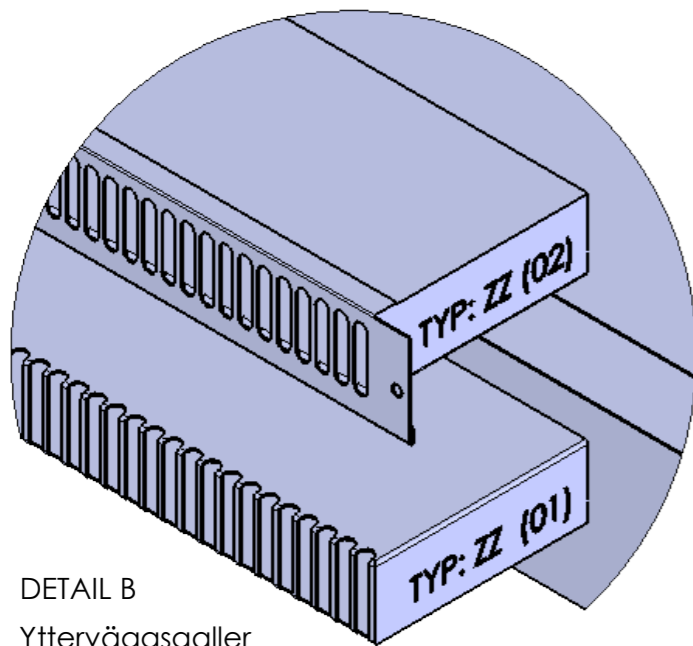

Modell R3-XXX-YYY-ZZ/ZZZ

Standardmått: mm

Fasadtyp	XXX	YYY	01/ZZZ	02/ZZZ
Puts	265	215, 265, 365	100	
Tegel	285	215, 265, 365		200
Träpanel / Skivmaterial	265	215, 265, 365		100

Montage tillval
höjd 30 alt. 45mm

DETAIL B
Ytterväggsgaller

ze

Ljudreduktion

$D_{n,e,w}$ ref. 10m² :53 dB

Ritning 21

Rev. 01 20170317

LCD invent

info@lcdinvent.se

Modell R-kanal monterad i vägg

2 VÄGGENÖFÖRING
1:10 VERTIKALSNITT