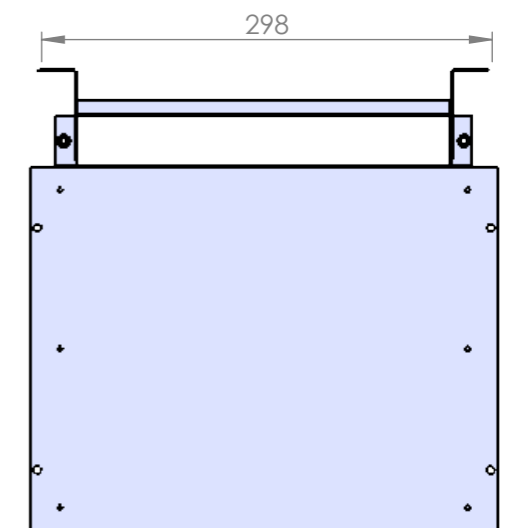

Modell R3-XXX-YYY-ZZ/ZZZ

Standardmått: mm

Fasadtyp	XXX	YYY	01/ZZZ	02/ZZZ
Puts	265	215, 265, 365	100	
Tegel	285	215, 265, 365		200
Träpanel / Skivmaterial	265	215, 265, 365		100

Montage tillval
höjd 30 alt. 45mm

DETAIL B
Ytterväggsgaller

ze

Ljudreduktion

$D_{n,e,w}$ ref. 10m² :53 dB

Ritning 21

Rev. 01 20170317

LCD invent

info@lcdinvent.se

Modell R-kanal monterad i vägg

2 VÄGGENÖFÖRING
1:10 VERTIKALSNITT