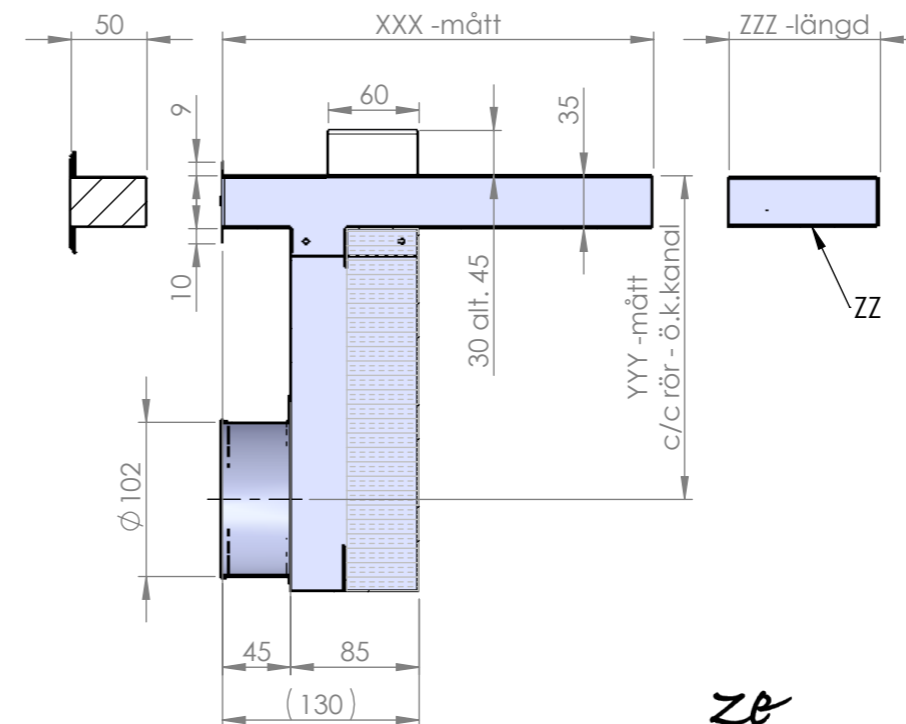

Modell R3-XXX-YYY-ZZ/ZZZ

Standardmått: mm

Fasadtyp	XXX	YYY	01/ZZZ	02/ZZZ
Puts	265	215, 265, 365	100	
Tegel	285	215, 265, 365		200
Träpanel / Skivmaterial	265	215, 265, 365		100

Montage tillval
höjd 30 alt. 45mm

DETAIL B
Ytterväggsgaller

ze

Ljudreduktion

$D_{n,e,w}$ ref. 10m² :53 dB

Ritning 21

Rev. 01 20170317

LCD invent

info@lcdinvent.se

Modell R-kanal monterad i vägg

2 VÄGGENÖFÖRING
1:10 VERTIKALSNITT