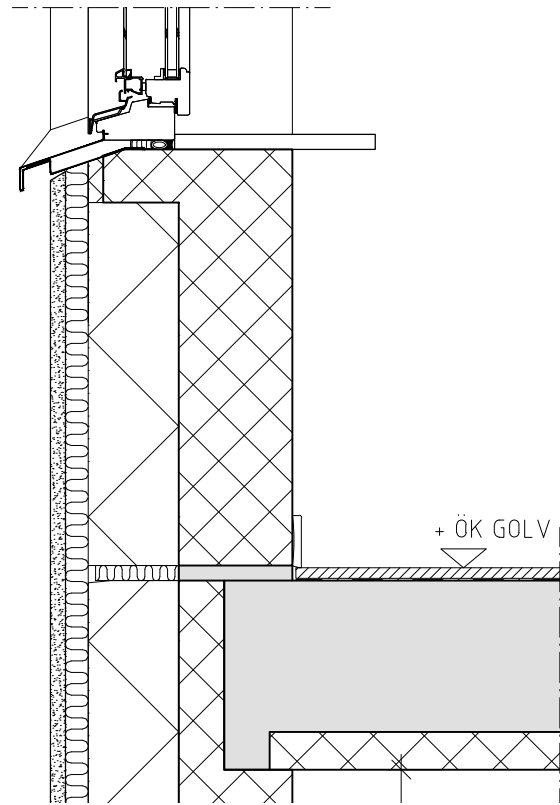

Modell R3-XXX-YYY-ZZ/ZZZ

Standardmått: mm

Fasadtyp	XXX	YYY	01/ZZZ	02/ZZZ
Puts	265	215, 265, 365	100	
Tegel	285	215, 265, 365		200
Träpanel / Skivmaterial	265	215, 265, 365		100

Montage tillval
höjd 30 alt. 45mm

DETAIL B
Ytterväggsgaller

ze

Ljudreduktion

$D_{n,e,w}$ ref. 10m² :53 dB

Ritning 21

Rev. 01 20170317

LCD invent

info@lcdinvent.se

Modell R-kanal monterad i vägg

2 VÄGGENÖFÖRING
1:10 VERTIKALSNITT