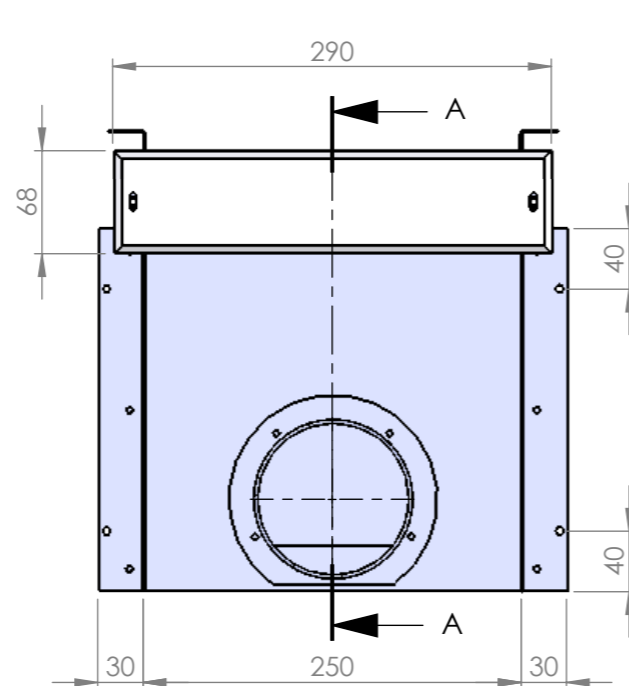

ze

Ljudreduktion

$D_{n,e,w}$ ref. 10m² :53 dB

Ritning 21

Rev. 01 20170317

LCD invent

info@lcdinvent.se