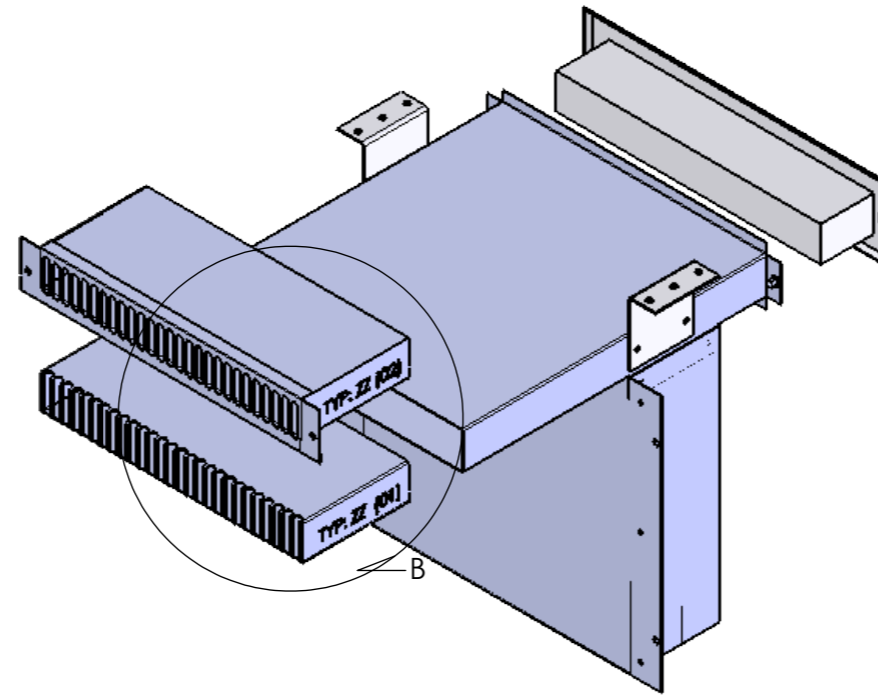

Modell R3-XXX-YYY-ZZ/ZZZ

Standardmått: mm

Fasadtyp	XXX	YYY	01/ZZZ	02/ZZZ
Puts	265	215, 265, 365	100	
Tegel	285	215, 265, 365		200
Träpanel / Skivmaterial	265	215, 265, 365		100

Montage tillval
höjd 30 alt. 45mm

DETAIL B
Ytterväggsgaller

ze

Ljudreduktion

$D_{n,e,w}$ ref. 10m² :53 dB

Ritning 21

Rev. 01 20170317

LCD invent

info@lcdinvent.se

Modell R-kanal monterad i vägg

2 VÄGGENÖFÖRING
1:10 VERTIKALSNITT