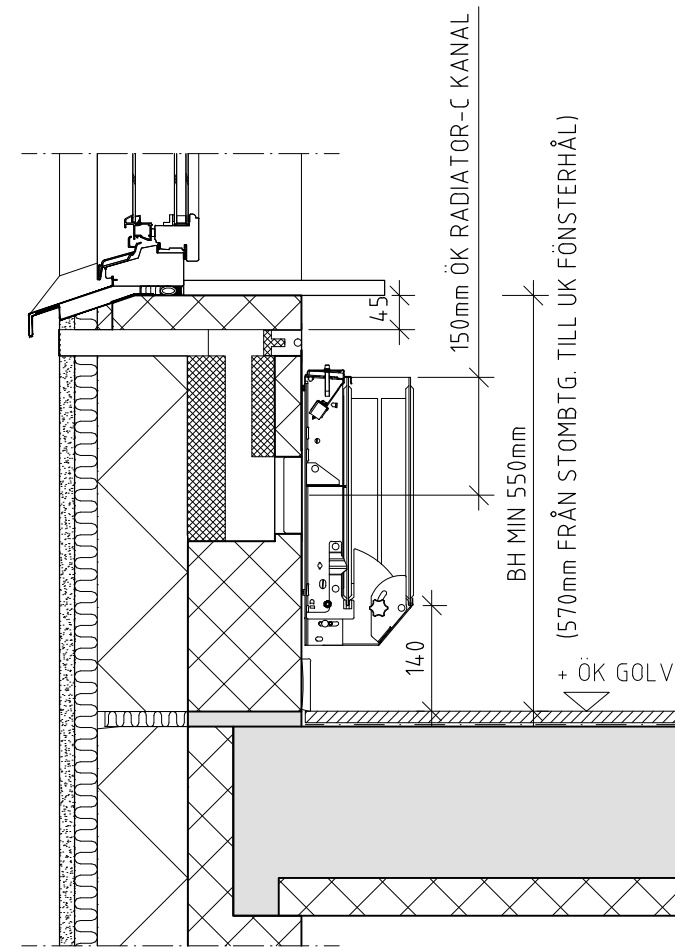

Modell R3-XXX-YYY-ZZ/ZZZ

Standardmått: mm

Fasadtyp	XXX	YYY	01/ZZZ	02/ZZZ
Puts	265	215, 265, 365	100	
Tegel	285	215, 265, 365		200
Träpanel / Skivmaterial	265	215, 265, 365		100

Montage tillval
höjd 30 alt. 45mm

DETAIL B
Ytterväggsgaller

ze

Ljudreduktion

$D_{n,e,w}$ ref. 10m² :53 dB

Ritning 21

Rev. 01 20170317

LCD invent

info@lcdinvent.se

Modell R-kanal monterad i vägg

2 VÄGGENÖFÖRING
1:10 VERTIKALSNITT