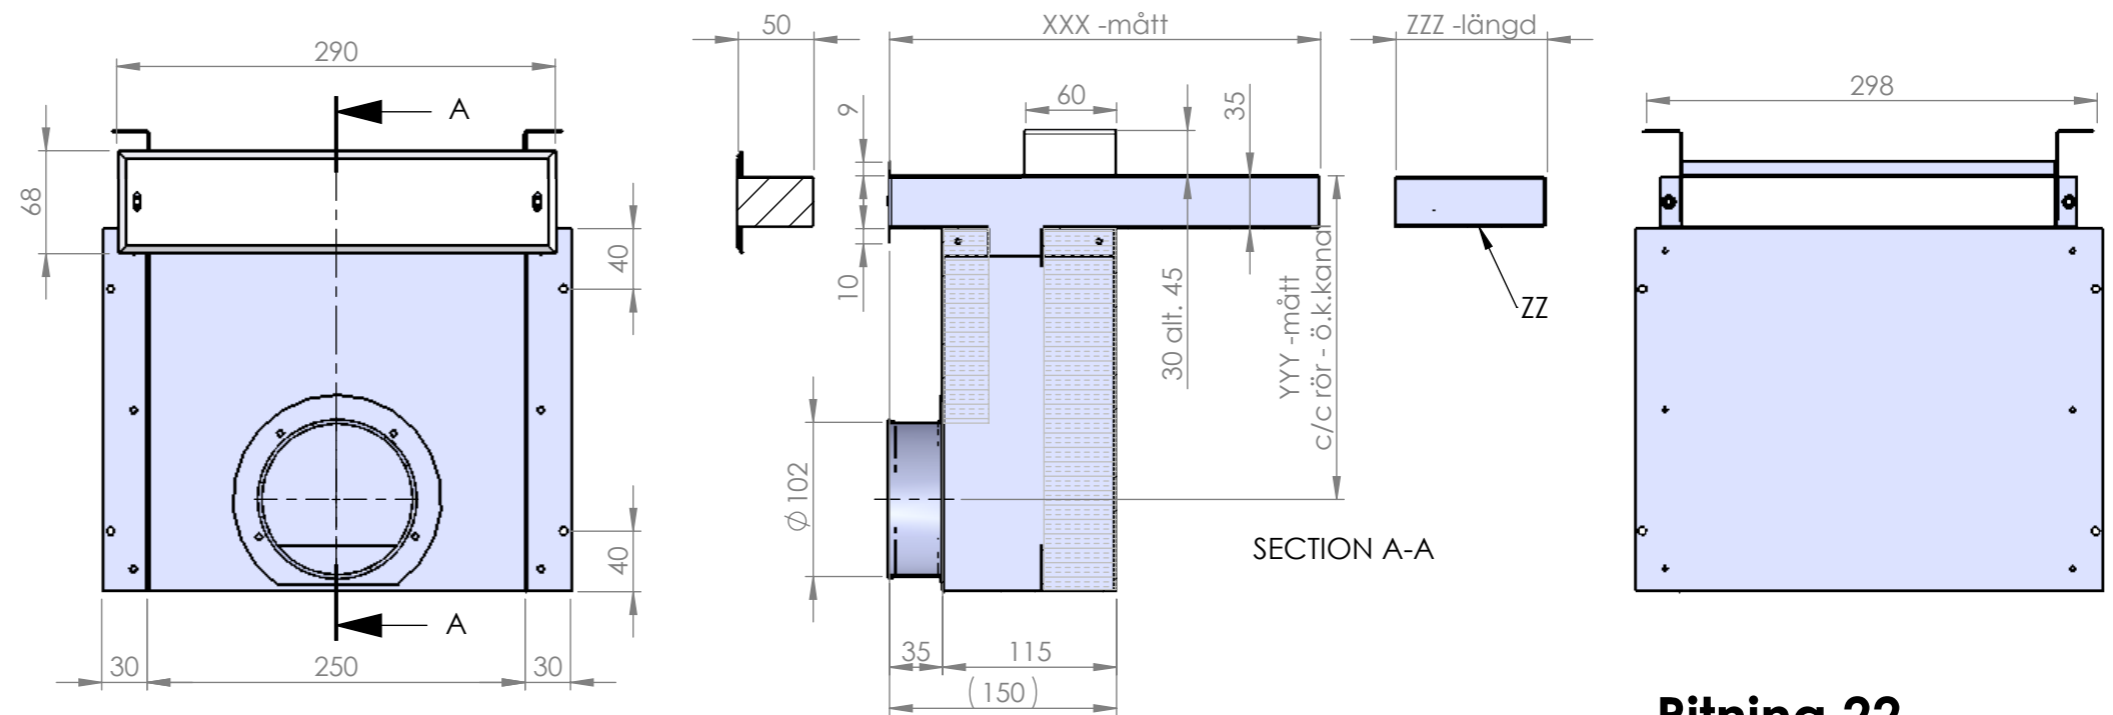

Modell R4-XXX-YYY-ZZ/ZZZ

Standardmått: mm

Fasadtyp	XXX	YYY	01/ZZZ	02/ZZZ
Puts	265	215, 265, 365	100	
Tegel	285	215, 265, 365		200
Träpanel / Skivmaterial	265	215, 265, 365		100

DETAIL B
Ytterväggsgaller

Montagetillval
höjd 30 alt. 45mm