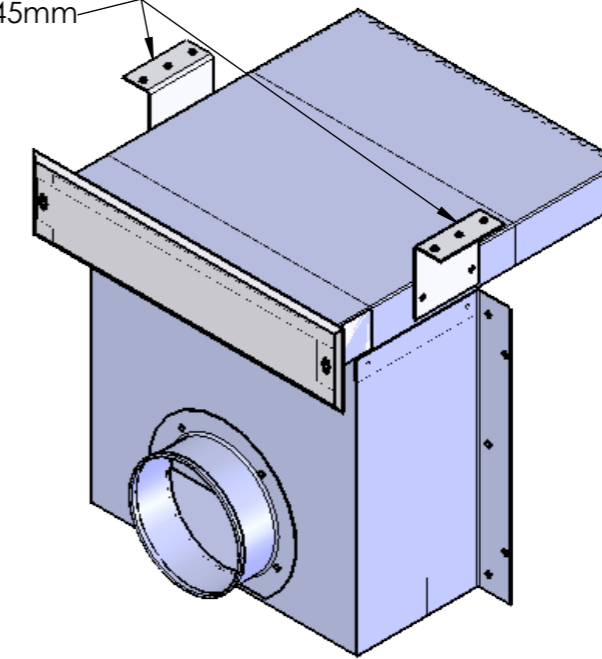

Modell R4-XXX-YYY-ZZ/ZZZ

Standardmått: mm

Fasadtyp	XXX	YYY	01/ZZZ	02/ZZZ
Puts	265	215, 265, 365	100	
Tegel	285	215, 265, 365		200
Träpanel / Skivmaterial	265	215, 265, 365		100

DETAIL B
Ytterväggsgaller

Montagetillval
höjd 30 alt. 45mm

Ljudreduktion

$D_{n,e,w}$ ref. 10m² :58 dB

ze

Ritning 22

Rev. 01 20170317

LCD invent

info@lcdinvent.se

Modell R-kanal monterad i vägg