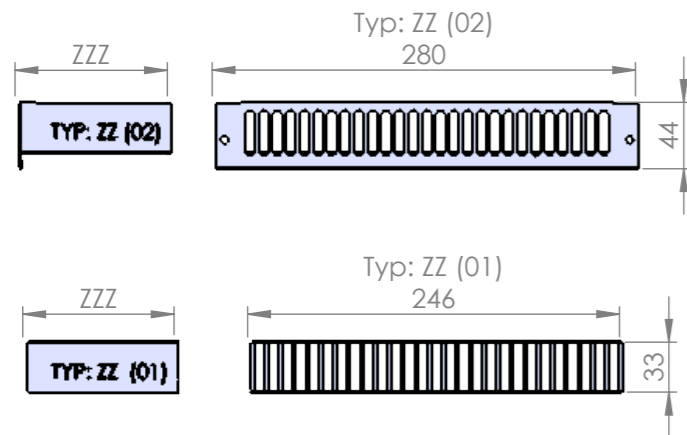

Modell R4-XXX-YYY-ZZ/ZZZ

Standardmått: mm

Fasadtyp	XXX	YYY	01/ZZZ	02/ZZZ
Puts	265	215, 265, 365	100	
Tegel	285	215, 265, 365		200
Träpanel / Skivmaterial	265	215, 265, 365		100

DETAIL B
Ytterväggsgaller

Montagetillval
höjd 30 alt. 45mm

Ljudreduktion

$D_{n,e,w}$ ref. 10m² :58 dB

ze

Ritning 22

Rev. 01 20170317

LCD invent

info@lcdinvent.se

Modell R-kanal monterad i vägg

2 VÄGGENÖFÖRING
1:10 VERTIKALSNITT