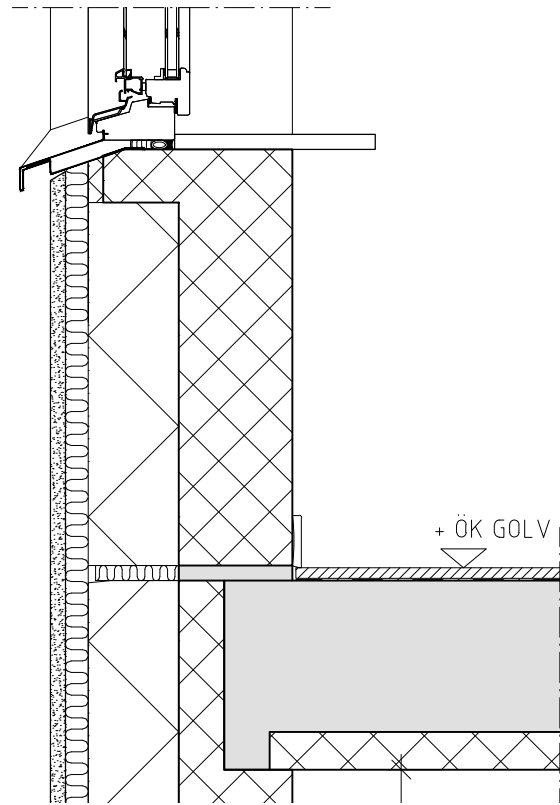

Modell R4-XXX-YYY-ZZ/ZZZ

Standardmått: mm

Fasadtyp	XXX	YYY	01/ZZZ	02/ZZZ
Puts	265	215, 265, 365	100	
Tegel	285	215, 265, 365		200
Träpanel / Skivmaterial	265	215, 265, 365		100

DETAIL B
Ytterväggsgaller

Montagetillval
höjd 30 alt. 45mm

Ljudreduktion

$D_{n,e,w}$ ref. 10m² :58 dB

ze

Ritning 22

Rev. 01 20170317

LCD invent

info@lcdinvent.se

Modell R-kanal monterad i vägg