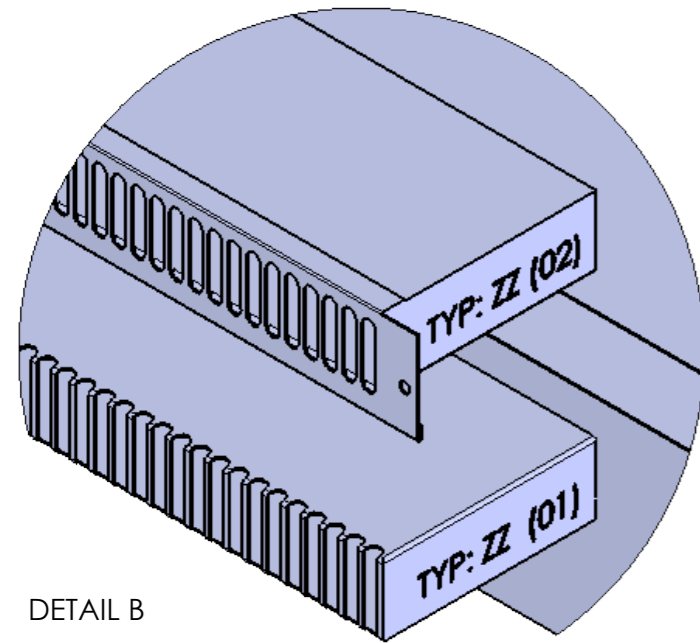

Modell R4-XXX-YYY-ZZ/ZZZ

Standardmått: mm

Fasadtyp	XXX	YYY	01/ZZZ	02/ZZZ
Puts	265	215, 265, 365	100	
Tegel	285	215, 265, 365		200
Träpanel / Skivmaterial	265	215, 265, 365		100

DETAIL B
Ytterväggsgaller

Montagetillval
höjd 30 alt. 45mm

Ljudreduktion

$D_{n,e,w}$ ref. 10m² :58 dB

ze

Ritning 22

Rev. 01 20170317

LCD invent

info@lcdinvent.se

Modell R-kanal monterad i vägg