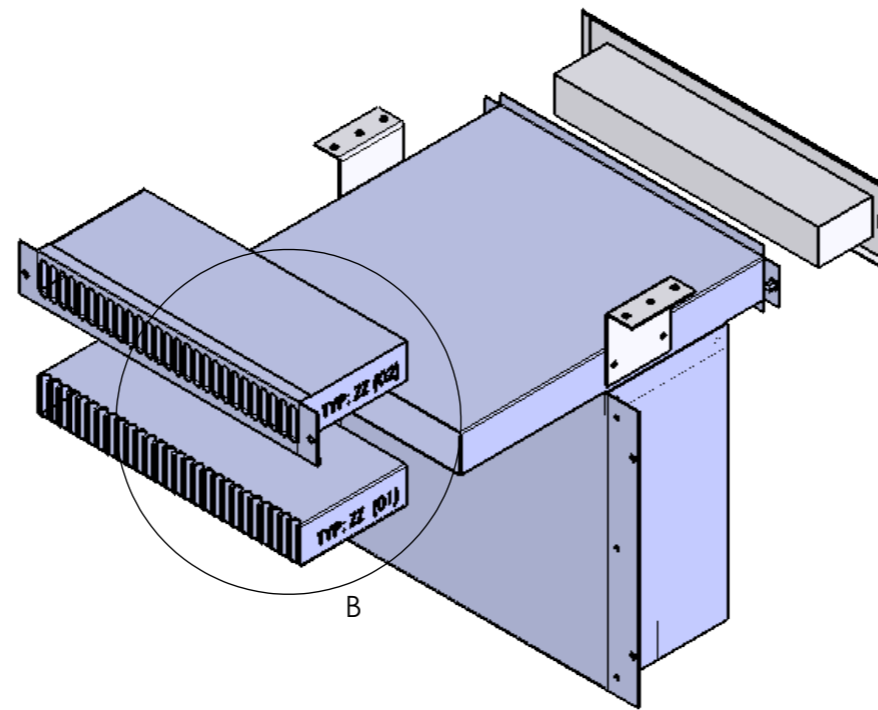

Modell R4-XXX-YYY-ZZ/ZZZ

Standardmått: mm

Fasadtyp	XXX	YYY	01/ZZZ	02/ZZZ
Puts	265	215, 265, 365	100	
Tegel	285	215, 265, 365		200
Träpanel / Skivmaterial	265	215, 265, 365		100

DETAIL B
Ytterväggsgaller

Montagetillval
höjd 30 alt. 45mm

Ljudreduktion

$D_{n,e,w}$ ref. 10m² :58 dB

ze

Ritning 22

Rev. 01 20170317

LCD invent

info@lcdinvent.se

Modell R-kanal monterad i vägg