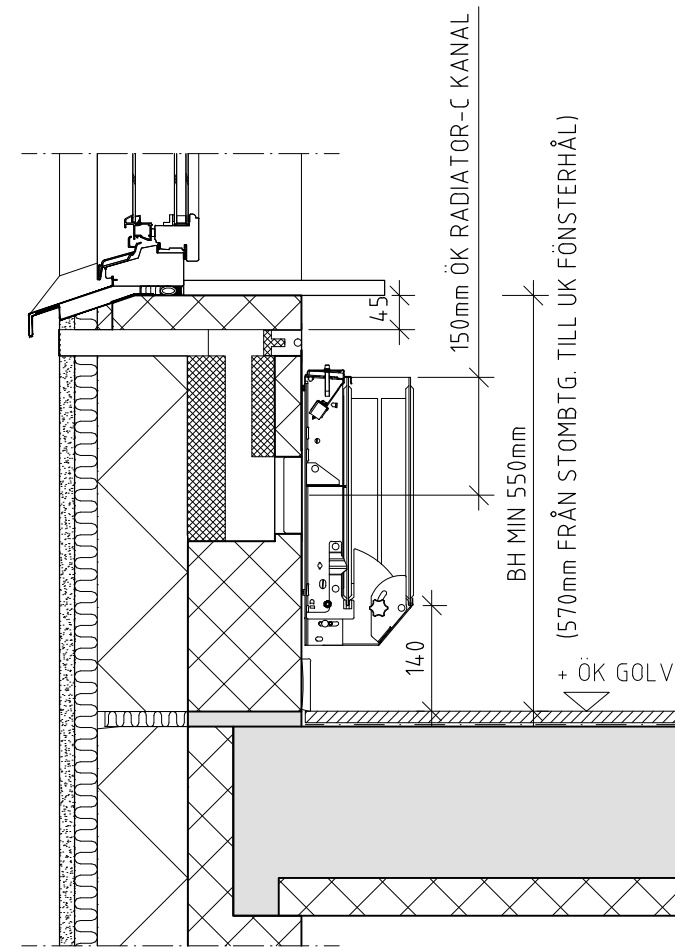

Modell R4-XXX-YYY-ZZ/ZZZ

Standardmått: mm

Fasadtyp	XXX	YYY	01/ZZZ	02/ZZZ
Puts	265	215, 265, 365	100	
Tegel	285	215, 265, 365		200
Träpanel / Skivmaterial	265	215, 265, 365		100

DETAIL B
Ytterväggsgaller

Montagetillval
höjd 30 alt. 45mm

Ljudreduktion

$D_{n,e,w}$ ref. 10m² :58 dB

ze

Ritning 22

Rev. 01 20170317

LCD invent

info@lcdinvent.se

Modell R-kanal monterad i vägg

2 VÄGGENÖFÖRING
1:10 VERTIKALSNITT